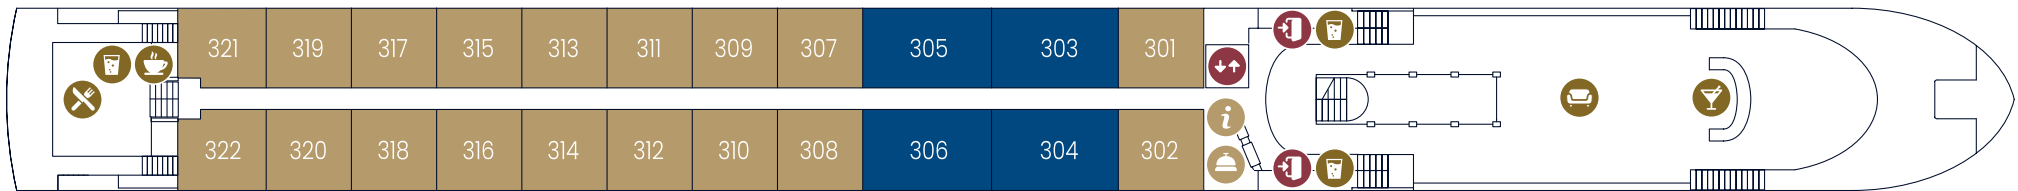

## Diamant Deck | Diamond Deck No. 300

### Legende

- Eingang
- Bar
- Fitness
- Zweitbettkabine<sup>1</sup>
- Aufzug
- Skylounge
- WC
- Zweitbettkabine<sup>2</sup>
- Rezeption
- Kaffee Station
- Steuerhaus
- Suite<sup>3</sup>
- Travel Desk
- Wasserspender
- Besatzung
- Restaurant
- Pool
- Küche

### Key

- Entrance
- Bar
- Fitness
- Double Cabin<sup>1</sup>
- Elevator
- Skylounge
- Restrooms
- Double Cabin<sup>2</sup>
- Reception Desk
- Coffee Station
- Wheelhouse
- Suite<sup>3</sup>
- Travel Desk
- Water dispenser
- Crew
- Restaurant
- Pool
- Kitchen